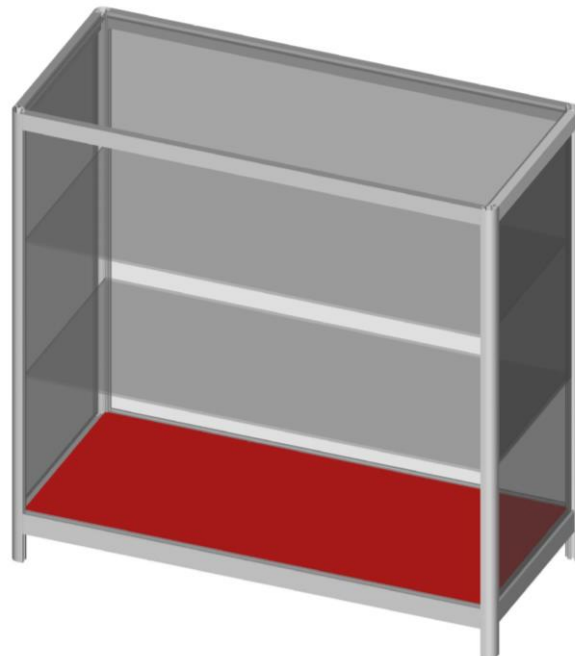

- Черен
- Син
- Сив
- Червен
- Оранжево

Профилите дават възможност да се добавят гръб, страници и врати при необходимост

- ✓ Гарантирана издръжливост дори в случай на наводнение.
- ✓ Лесно разместване на полиците.
- ✓ Възможност за многократен монтаж и демонтаж.

Стелаж №: 2.8

Стелаж: – 1 бр.

В = 1950 мм

Ш = 800 мм

Д = 300 мм

- 6 хоризонтални нива от 6 мм стъкло
- Алюминиеви профили в бяло или хром
- Цветове на дъното:
 - Черен
 - Син
 - Сив
 - Червен
 - Оранжево

Профилите дават възможност да се добавят гръб, страници и врати при необходимост

- ✓ Отговаря на всички изисквания на РИОКОЗ
- ✓ Не задържа миризми и плесени
- ✓ Лесна поддръжка и почистване.

Безплатна доставка
за гр. Пловдив

Щанд N: 1.1-P

Щанд: – 1 бр.

В = 900 мм

Ш = 800 мм

Д = 400 мм

➤ 4 хоризонтални нива от 6 мм стъкло

➤ Алюминиеви профили в бяло или хром

➤ Цветове на дъното:

- Черен
- Син
- Сив
- Червен
- Оранжево

Профилите дават възможност да се добавят врати при необходимост

- ✓ Гарантирана издръжливост дори в случай на наводнение.
- ✓ Лесно разместване на полиците.
- ✓ Възможност за многократен монтаж и демонтаж.