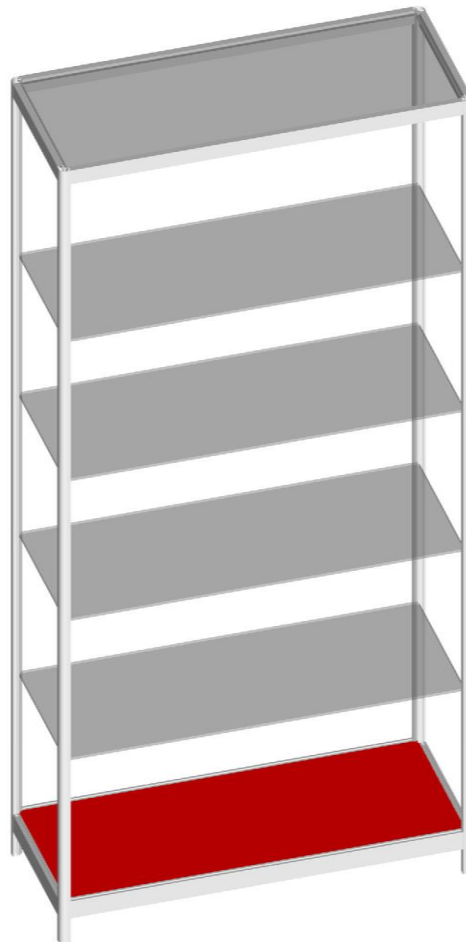

Стелаж N: 2.9

Стелаж: – 1 бр.

В = 1700 мм

Ш = 800 мм

Д = 300 мм

➤ 4 хоризонтални нива от 6 мм стъкло

➤ Алюминиеви профили в бяло или хром

➤ Цветове на дъното:

- Черен
- Син
- Сив
- Червен
- Оранжево

Профилите дават възможност да се добавят гръб, страници и врати при необходимост

- ✓ Гарантирана издръжливост дори в случай на наводнение.
- ✓ Лесно разместване на полиците.
- ✓ Възможност за многократен монтаж и демонтаж.

Стелаж №: 2.8

Стелаж: – 1 бр.

В = 1950 мм

Ш = 800 мм

Д = 300 мм

- 6 хоризонтални нива от 6 мм стъкло
- Алюминиеви профили в бяло или хром
- Цветове на дъното:
 - Черен
 - Син
 - Сив
 - Червен
 - Оранжево

Профилите дават възможност да се добавят гръб, страници и врати при необходимост

- ✓ Отговаря на всички изисквания на РИОКОЗ
- ✓ Не задържа миризми и плесени
- ✓ Лесна поддръжка и почистване.

Безплатна доставка
за гр. Пловдив

Щанд N: 1.1-P

Щанд: – 1 бр.

В = 900 мм

Ш = 800 мм

Д = 400 мм

➤ 4 хоризонтални нива от 6 мм стъкло