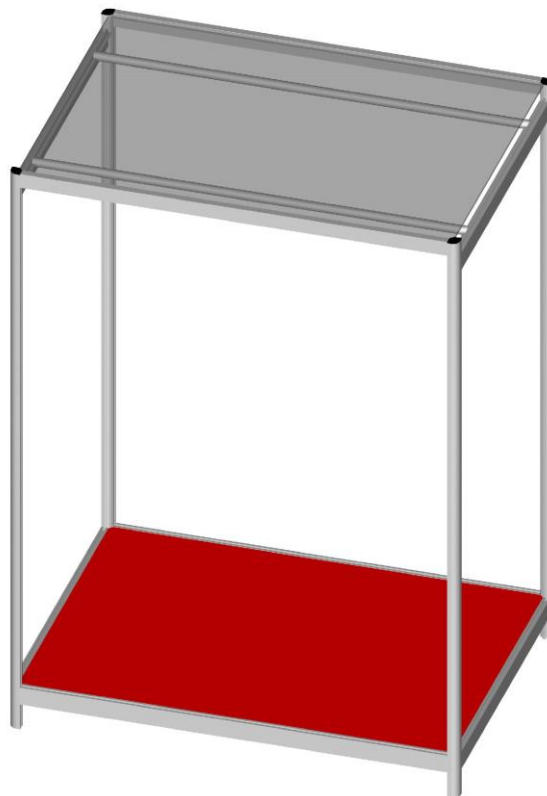

Стелаж N: 2.9

Стелаж: – 1 бр.

В = 1700 мм

Ш = 800 мм

Д = 300 мм

➤ 4 хоризонтални нива от 6 мм стъкло

➤ Алюминиеви профили в бяло или хром

➤ Цветове на дъното:

Стелаж №: 2.8

Стелаж: – 1 бр.

В = 1950 мм

Ш = 800 мм

Д = 300 мм

- 6 хоризонтални нива от 6 мм стъкло
- Алюминиеви профили в бяло или хром
- Цветове на дъното:
 - Черен
 - Син
 - Сив
 - Червен
 - Оранжево

Профилите дават възможност да се добавят гръб, страници и врати при необходимост

Щендер N: 3.1-P

Щендер: – 1 бр.

В = 1950 мм

Ш = 800 мм

Д = 350 мм

- 2 хоризонтални нива от 6 мм стъкло
- 2 нива за закачалки – лесна промяна на височините
- Алюминиеви профили в бяло или хром
- Цветове на дъното:
 - Черен
 - Син
 - Сив
 - Червен
 - Оранжево

Ш = 800 мм

Д = 700 мм

- 2 хоризонтални нива от 6 мм стъкло
- 2 тръби за закачалки
- Алюминиеви профили в бяло или хром
- Цветове на дъното:
 - Черен
 - Син
 - Сив
 - Червен
 - Оранжево

- ✓ Гарантирана издръжливост дори в случай на наводнение.
- ✓ Лесно разместване на нивата.
- ✓ Възможност за многократен монтаж и демонтаж.
- ✓ Без необходимост от закрепяне към стената.