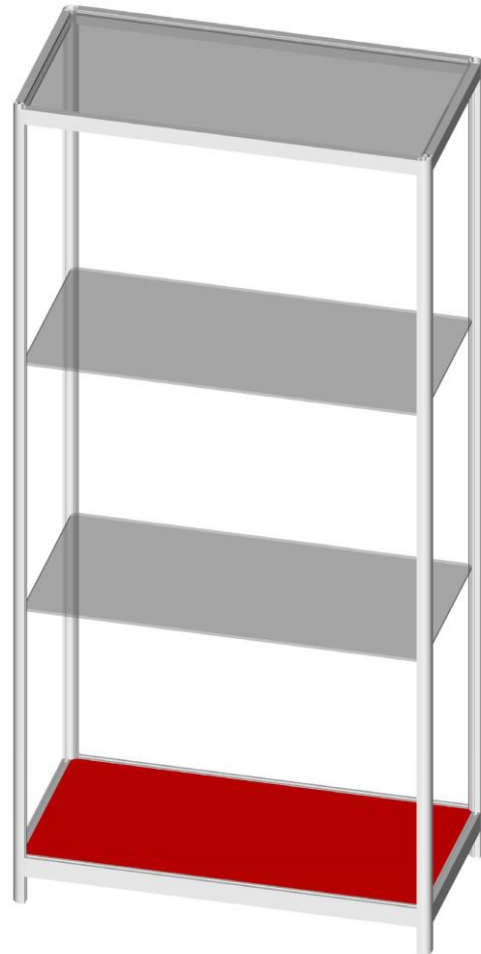

Стелаж N: 2.9

Стелаж: – 1 бр.

В = 1700 мм

Ш = 800 мм

Д = 300 мм

➤ 4 хоризонтални нива от 6 мм стъкло

➤ Алюминиеви профили в бяло или хром

➤ Цветове на дъното:

- Черен
- Син
- Сив
- Червен
- Оранжево

Профилите дават възможност да се добавят гръб, страници и врати при необходимост

- ✓ Гарантирана издръжливост дори в случай на наводнение.
- ✓ Лесно разместване на полиците.
- ✓ Възможност за многократен монтаж и демонтаж.

Стелаж №: 2.8

Стелаж: – 1 бр.

В = 1950 мм

Ш = 800 мм

Д = 300 мм

- 6 хоризонтални нива от 6 мм стъкло
- Алюминиеви профили в бяло или хром
- Цветове на дъното:
 - Черен
 - Син
 - Сив
 - Червен
 - Оранжево

Профилите дават възможност да се добавят гръб, страници и врати при необходимост

- ✓ Отговаря на всички изисквания на РИОКОЗ
- ✓ Не задържа миризми и плесени
- ✓ Лесна поддръжка и почистване.

Безплатна доставка
за гр. Пловдив

Щанд N: 1.1-P

Щанд: – 1 бр.

В = 900 мм

Ш = 800 мм

Д = 400 мм

➤ 4 хоризонтални нива от 6 мм стъкло