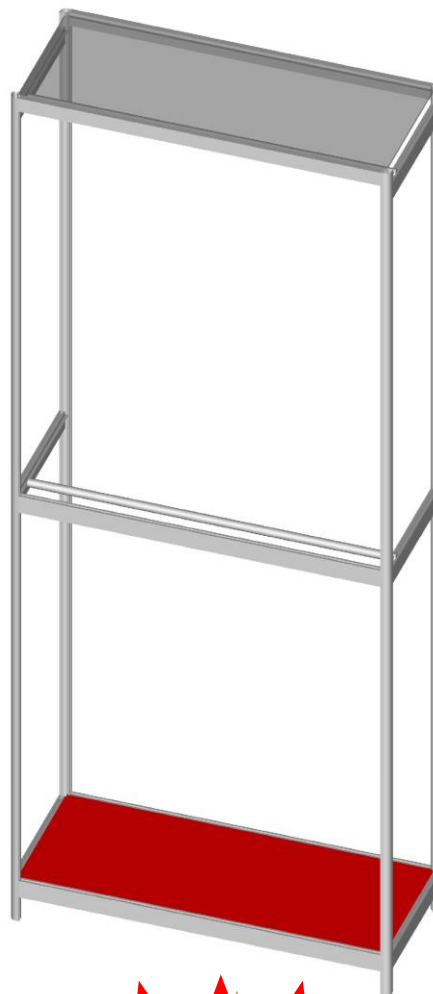

Стелаж N: 2.9

Стелаж: – 1 бр.

В = 1700 мм

Ш = 800 мм

Д = 300 мм

➤ 4 хоризонтални нива от 6 мм стъкло

➤ Алюминиеви профили в бяло или хром

➤ Цветове на дъното:

Стелаж №: 2.8

Стелаж: – 1 бр.

В = 1950 мм

Ш = 800 мм

Д = 300 мм

- 6 хоризонтални нива от 6 мм стъкло
- Алюминиеви профили в бяло или хром
- Цветове на дъното:
 - Черен
 - Син
 - Сив
 - Червен
 - Оранжево

Профилите дават възможност да се добавят гръб, страници и врати при необходимост

Щендер N: 3.1-P

Щендер: – 1 бр.

В = 1950 мм

Ш = 800 мм

Д = 350 мм

- 2 хоризонтални нива от 6 мм стъкло
- 2 нива за закачалки – лесна промяна на височините
- Алюминиеви профили в бяло или хром
- Цветове на дъното:
 - Черен
 - Син
 - Сив
 - Червен
 - Оранжево

Ш = 800 мм

Д = 700 мм

- 2 хоризонтални нива от 6 мм стъкло
- 2 тръби за закачалки
- Алюминиеви профили в бяло или хром
- Цветове на дъното:
 - Черен
 - Син
 - Сив
 - Червен
 - Оранжево

- ✓ Гарантирана издръжливост дори в случай на наводнение.
- ✓ Лесно разместване на нивата.
- ✓ Възможност за многократен монтаж и демонтаж.
- ✓ Без необходимост от закрепяне към стената.